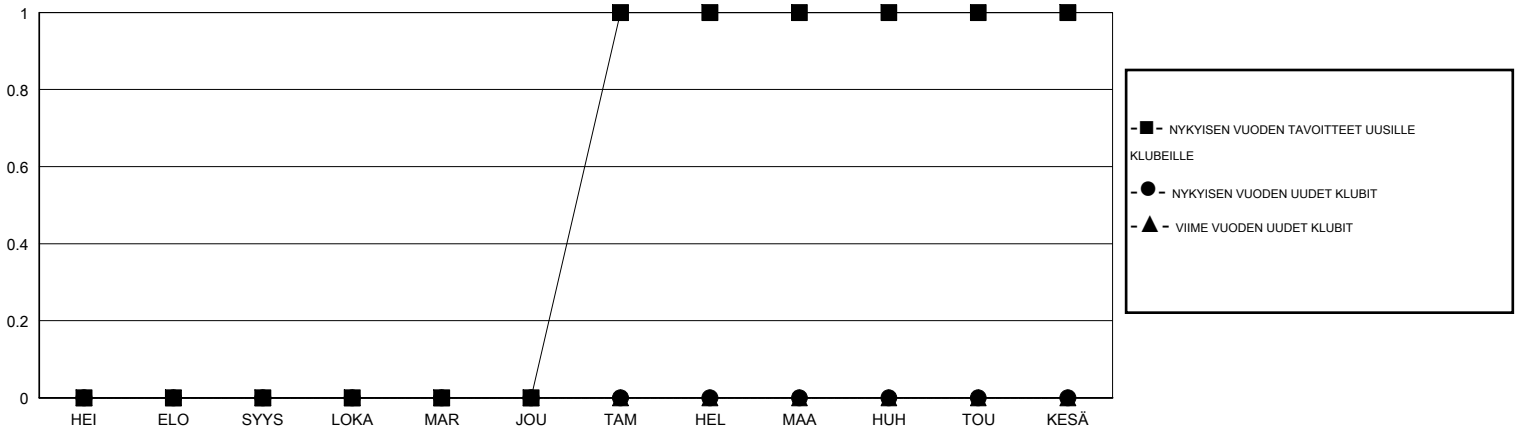

TAVOITTEET JA UUDET KLUBIT, KUMULATIIVINEN

TAVOITTEET JA JÄSENET, KUMULATIIVINEN

LAKKAUTETUT KLUBIT: 0

16 CLUBS OF 56 LISÄNNY YHDEN TAI USEAMMAN UUTTA JÄSENTÄ

**SUKUPUOLIJAKAUMA**

|        |              |
|--------|--------------|
| MIES   | 974 (78.93%) |
| NAINEN | 260 (21.07%) |