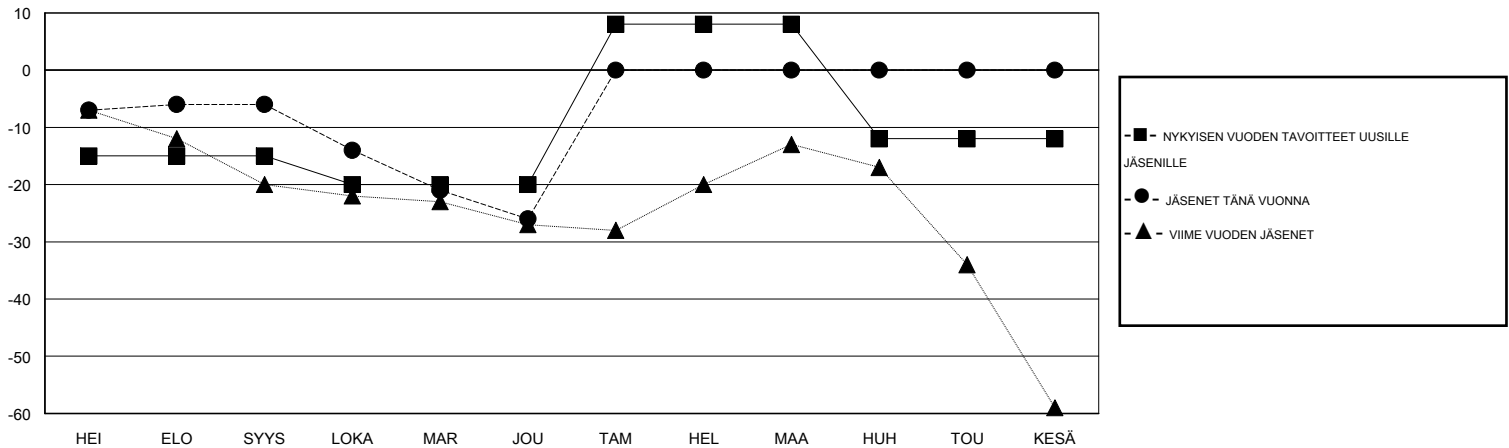

TAVOITTEET JA UUDET KLUBIT, KUMULATIIVINEN

TAVOITTEET JA JÄSENET, KUMULATIIVINEN

LAKKAUTETUT KLUBIT: 0

16 CLUBS OF 56 LISÄNNY YHDEN TAI USEAMMAN UUTTA JÄSENTÄ

**SUKUPUOLIJAKAUMA**

|        |              |
|--------|--------------|
| MIES   | 974 (78.93%) |
| NAINEN | 260 (21.07%) |